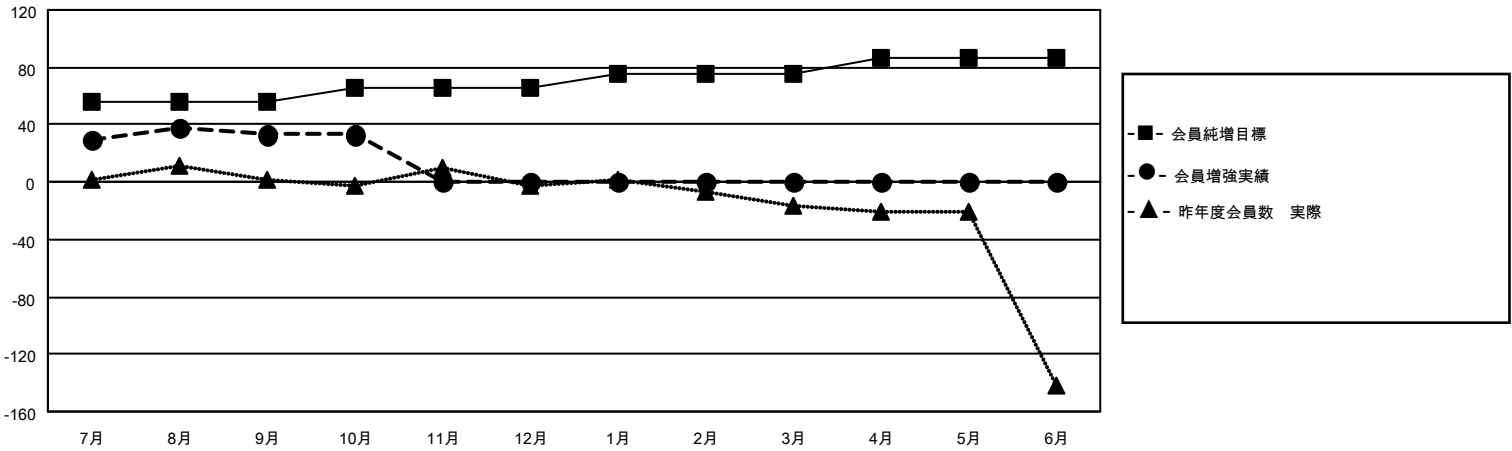

MONTHLY MEMBERSHIP PROGRESS REPORT

地域 JAPAN

District 336 D

Results as of: 10/31/2022

クラブ				名			
結果：2022-2023				結果：2022-2023			
四半期	新クラブ目標	新クラブ	解散クラブ	四半期	会員純増目標	会員増強実績	退会者(転籍を含む)実際
7月/8月/9月	0	0	0	7月/8月/9月	56	85	49
10月/11月/12月	0	0	0	10月/11月/12月	10	13	12
1月/2月/3月	0	0	0	1月/2月/3月	10	0	0
4月/5月/6月	0	0	0	4月/5月/6月	10	0	0

新クラブ目標及び実績累計

会員目標及び実績累計

解散クラブ: 0	49 CLUBS OF 84 一名以上の新会 員を登録	男女別	
退会者		男性	2,337 (87.66%)
物故会員 4	会員累計データを見るには、ここをクリック	女性	328 (12.30%)
クラブ解散 0		NON BINARY	0 (0.00%)
その他 57		PREFER NOT TO ANSWER	1 (0.04%)
合計 61		世帯主/家族会員合計	256
		国際会費半額の家族会員	118