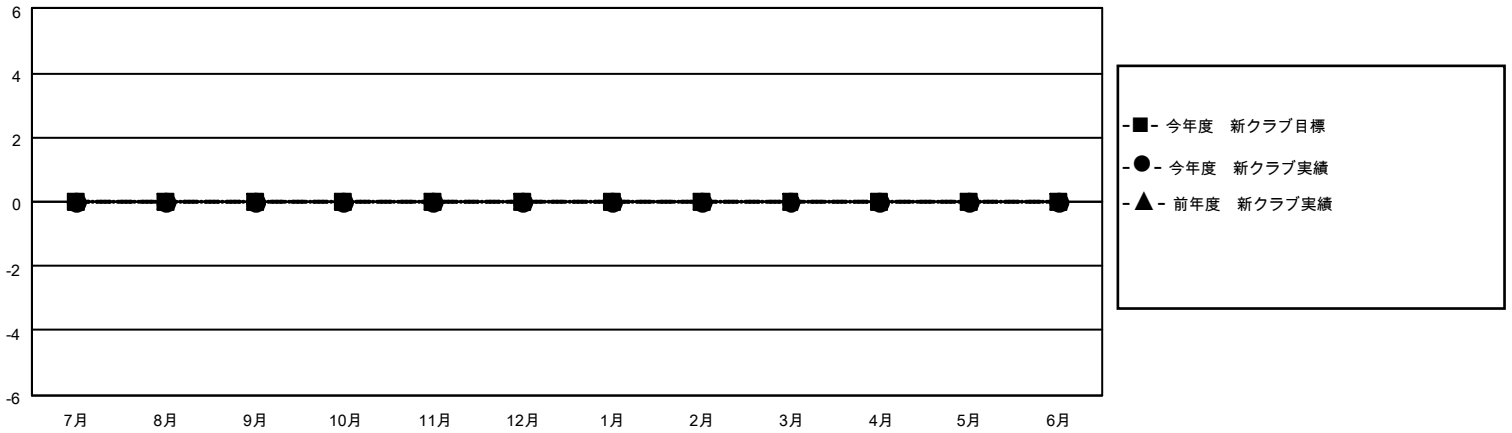

MONTHLY MEMBERSHIP PROGRESS REPORT

地域 JAPAN

District 336 D

Results as of: 10/31/2022

クラブ				名			
結果：2022-2023				結果：2022-2023			
四半期	新クラブ目標	新クラブ	解散クラブ	四半期	会員純増目標	会員増強実績	退会者(転籍を含む)実際
7月/8月/9月	0	0	0	7月/8月/9月	56	85	49
10月/11月/12月	0	0	0	10月/11月/12月	10	13	12
1月/2月/3月	0	0	0	1月/2月/3月	10	0	0
4月/5月/6月	0	0	0	4月/5月/6月	10	0	0

新クラブ目標及び実績累計

会員目標及び実績累計

解散クラブ: 0	49 CLUBS OF 84 一名以上の新会 員を登録	男女別	
退会者		男性	2,337 (87.66%)
物故会員 4	会員累計データを見るには、ここをクリック	女性	328 (12.30%)
クラブ解散 0		NON BINARY	0 (0.00%)
その他 57		PREFER NOT TO ANSWER	1 (0.04%)
合計 61		世帯主/家族会員合計	256
		国際会費半額の家族会員	118